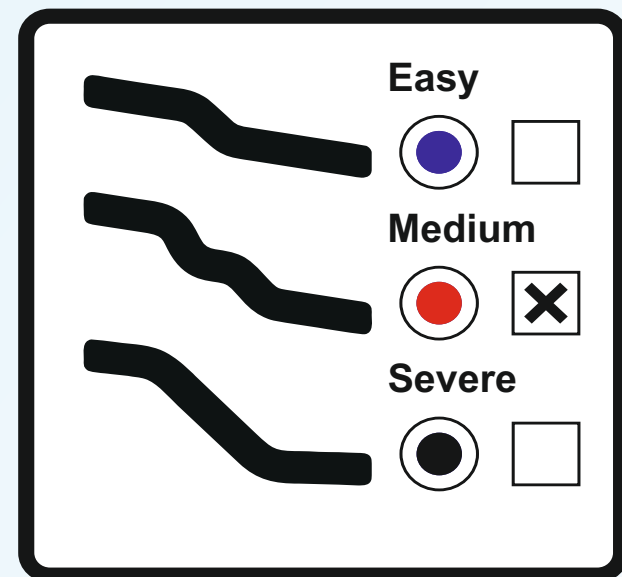

S1 Duo Racer

ÜLDREEGLID BASIC INFORMATION

KEELATUD ASENDID PROHIBITED POSITIONS

VEERENNI KIIRUS:
MÕÕDUKAS.
severity of ride:
easy

LASTELE ALATES
8. ELUAASTAST.
minimum age
8 years old

VEE SÜGAVUS 0.25 M.
water depth 0.25 M

LIUTORUS ON
VALGUSEFECTID.
light effects

LAHKU MAANDUMISALAST
KOHESILT.
clear immediately
the catch unit

HOIA VAHET
EELMISE LASKUJAGA.
keep distance

ÄRA KANNA PRILLE,
EHTEID EGA KÄEKELLA.
forbidden to
wear jewelry

KÕHULI SÕIT
KEELATUD.
do not lie on
your front

JÄRJESTIKKU SÕIT
KEELATUD.
do not slide
in a chain

LAPSEGA KOOS
SÕITMINE KEELATUD.
do not place a child
in front of an adult

TUUBIDEGA SÕIT
KEELATUD.
do not use
a mattress