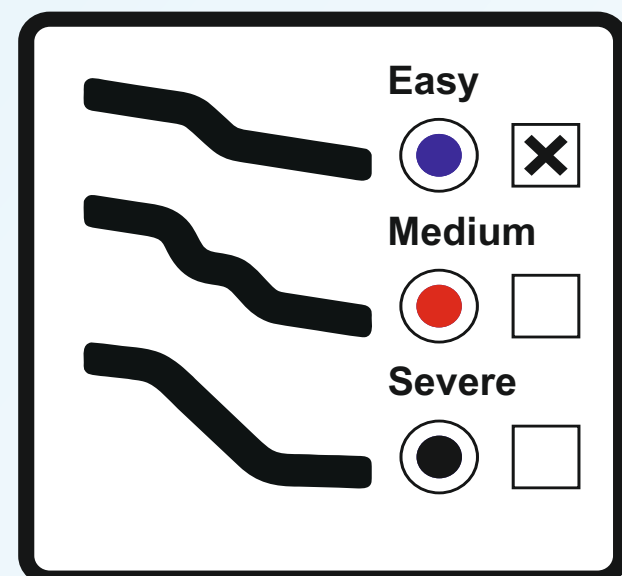

## KEELATUD ASENDID PROHIBITED POSITIONS

VEERENNI KIIRUS:  
AEGLANE.  
severity of ride:  
easy

LASTELE ALATES  
8. ELUAASTAST.  
minimum age  
8 years old

VEE SÜGAVUS 0.25 M.  
water depth 0.25 M

LIUTORUS ON  
VALGUSEFEKTID.  
light effects

LAHKU MAANDUMISALAST  
KOHESILT.  
clear immediately  
the catch unit

HOIA VAHET  
EELMISE LASKUJAGA.  
keep distance

ÄRA KANNA PRILLE,  
EHTEID EGA KÄEKELLA.  
forbidden to  
wear jewelry

KÕHULI SÕIT  
KEELATUD.  
do not lie on  
your front

JÄRJESTIKKU SÕIT  
KEELATUD.  
do not slide  
in a chain

LIUTORUST LASKUMINE  
SELLEKS MITTE ETTE  
NÄHTUD ASENDIS KEELATUD.  
prohibited others postures  
than indicated

ISTUDES SÕIT ON  
KEELATUD.  
do not sit,  
facing forward

## LUBATUD ASENDID MANDATORY SLIDING POSITION

SÕIDUASEND SELILI,  
JALAD EES.  
lie on your back,  
feet forward

MITMEKORDNE KASUTAMINE VÕIB PÕHJUSTADA  
UJUMISRIIETE KULUMIST.

Multiple use can cause wear and tear on swimwear.